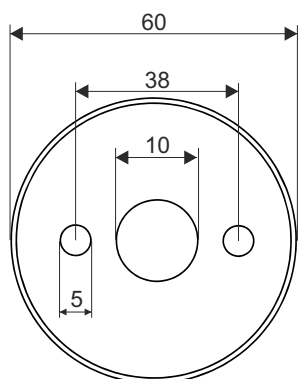

ROTTO LED 230V spot

Źródło światła zastosowane w tej oprawie oświetleniowej powinno być wymieniane wyłącznie przez producenta lub jego przedstawiciela serwisowego, lub podobnie wykwalifikowaną osobę.

The light source contained in this luminaire shall only be replaced by the manufacturer or his service agent or a similar qualified person.