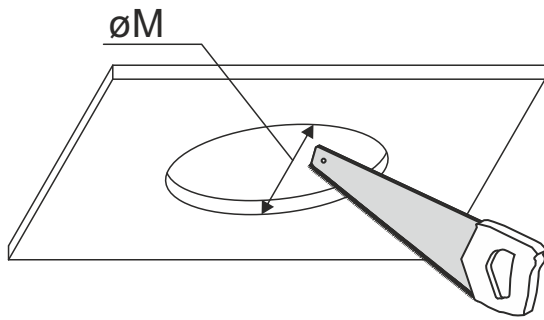

HOLLOW micro LED recessed

HOLLOW mini LED recessed

Źródło światła zastosowane w tej oprawie oświetleniowej powinno być wymieniane wyłącznie przez producenta lub jego przedstawiciela serwisowego, lub podobnie wykwalifikowaną osobę.

The light source contained in this luminaire shall only be replaced by the manufacturer or his service agent or a similar qualified person.

Ver.	HOLLOW mini	HOLLOW micro
M. [mm]	54	35
H [mm]	85	70