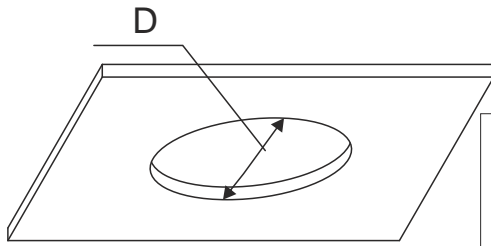

BIG SIZE round 67/97/124 LED recessed  
 BIG SIZE next round 67/97/124 LED recessed

Ver.	67	97	124
D [mm]	662	962	1222

Źródło światła zastosowane w tej oprawie oświetleniowej powinno być wymieniane wyłącznie przez producenta lub jego przedstawiciela serwisowego, lub podobnie wykwalifikowaną osobę.