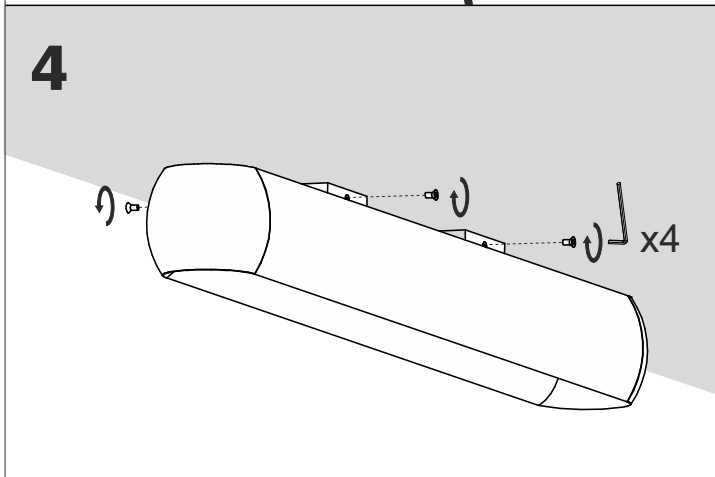

Ten produkt zawiera źródła światła o klasie efektywności energetycznej D.
This product contains a light sources of energy efficiency class D.

LED
int