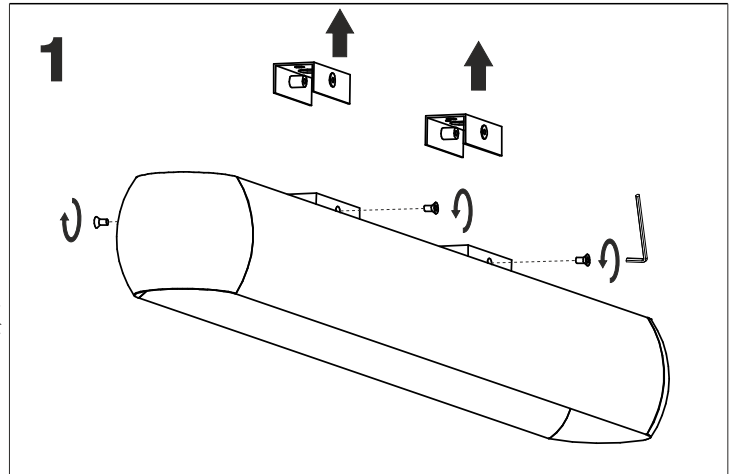

Ver.	Equilibra 36/64/92/120/148 LED				
L [mm]	360	640	920	1200	1480
M. [mm]	138	210	320	400	494

Źródło światła zastosowane w tej oprawie oświetleniowej powinno być wymieniane wyłącznie przez producenta lub jego przedstawiciela serwisowego, lub podobnie wykwalifikowaną osobę.  
The light source contained in this luminaire shall only be replaced by the manufacturer or his service agent or a similar qualified person.