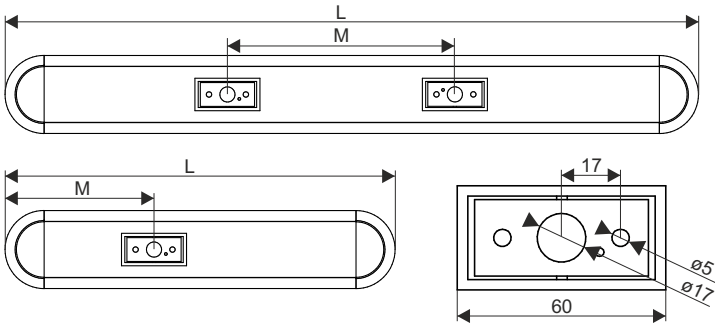

Ver.	Equilibra 36/64/92/120/148 LED				
L [mm]	360	640	920	1200	1480
M. [mm]	138	210	320	400	494

Źródło światła zastosowane w tej oprawie oświetleniowej powinno być wymieniane wyłącznie przez producenta lub jego przedstawiciela serwisowego, lub podobnie wykwalifikowaną osobę.  
The light source contained in this luminaire shall only be replaced by the manufacturer or his service agent or a similar qualified person.