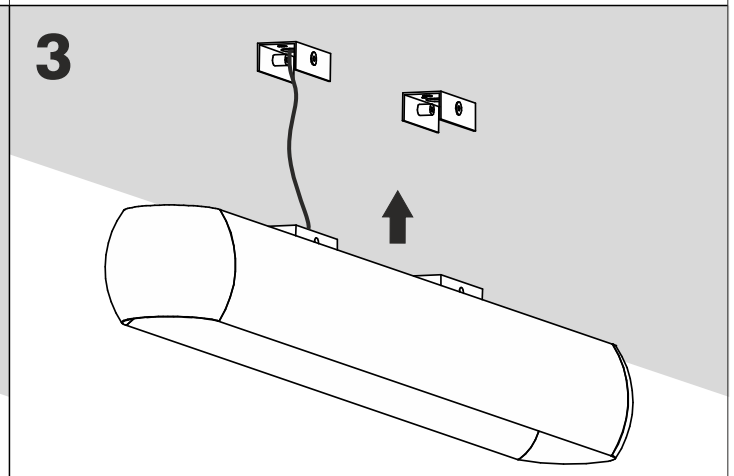

Ver.	Equilibra 36/64/92/120/148 LED				
L [mm]	360	640	920	1200	1480
M. [mm]	138	210	320	400	494

Źródło światła zastosowane w tej oprawie oświetleniowej powinno być wymieniane wyłącznie przez producenta lub jego przedstawiciela serwisowego, lub podobnie wykwalifikowaną osobę.  
The light source contained in this luminaire shall only be replaced by the manufacturer or his service agent or a similar qualified person.