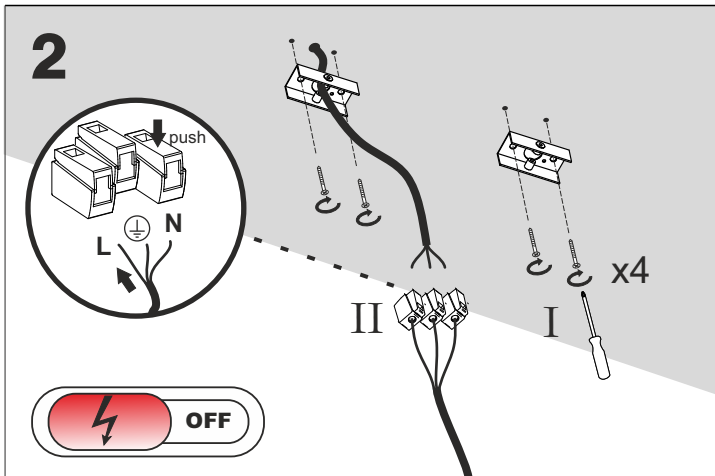

Ver.	Equilibra 36/64/92/120/148 LED				
L [mm]	360	640	920	1200	1480
M. [mm]	138	210	320	400	494

Źródło światła zastosowane w tej oprawie oświetleniowej powinno być wymieniane wyłącznie przez producenta lub jego przedstawiciela serwisowego, lub podobnie wykwalifikowaną osobę.  
The light source contained in this luminaire shall only be replaced by the manufacturer or his service agent or a similar qualified person.