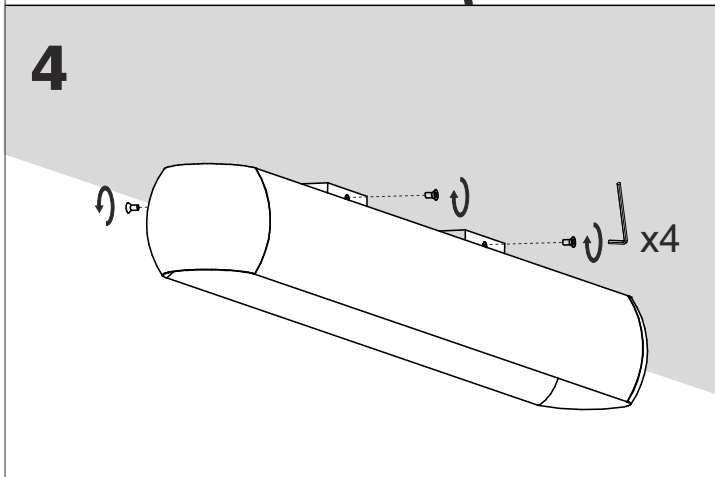

Ver.	Equilibra 36/64/92/120/148 LED				
L [mm]	360	640	920	1200	1480
M. [mm]	138	210	320	400	494

Źródło światła zastosowane w tej oprawie oświetleniowej powinno być wymieniane wyłącznie przez producenta lub jego przedstawiciela serwisowego, lub podobnie wykwalifikowaną osobę.  
The light source contained in this luminaire shall only be replaced by the manufacturer or his service agent or a similar qualified person.