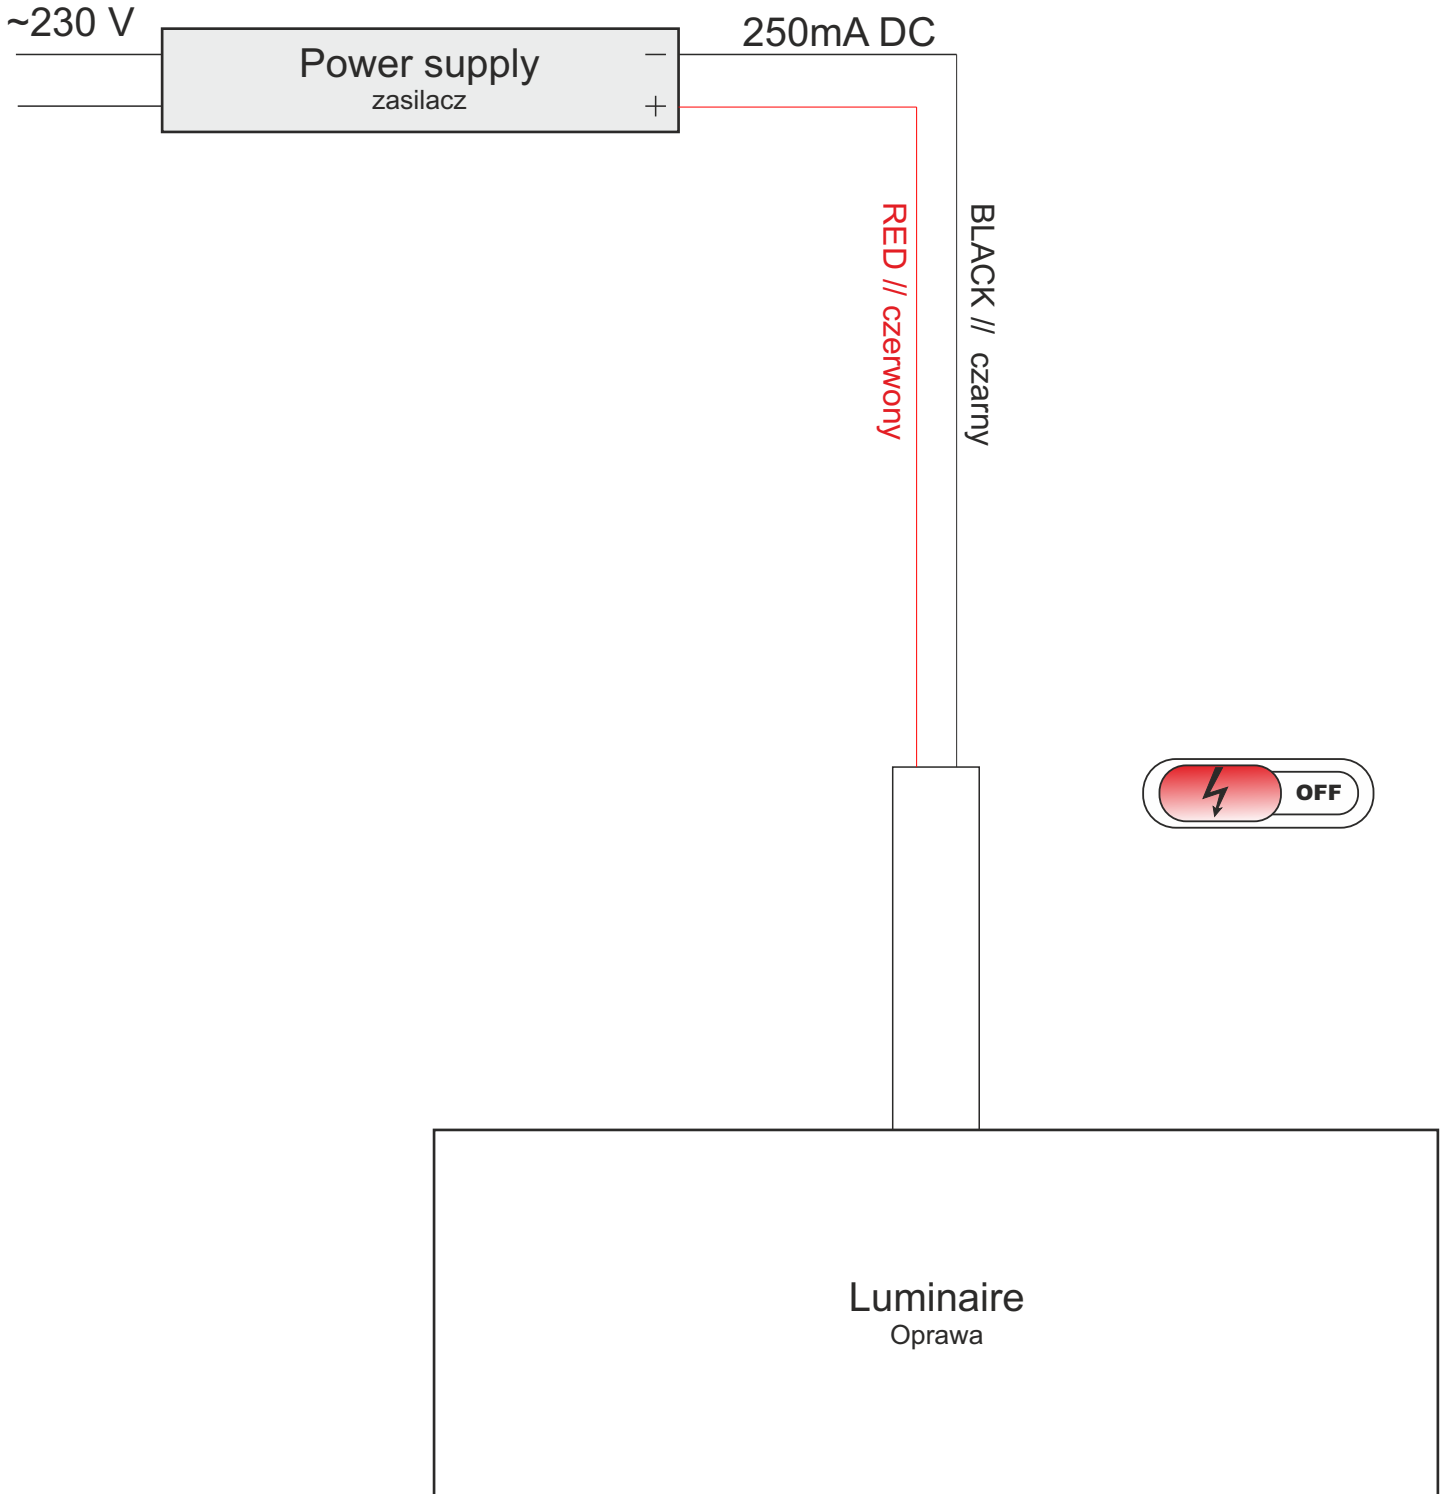

Ten produkt zawiera źródła światła o klasie efektywności energetycznej G.
This product contains a light sources of energy efficiency class G.

OLED
int