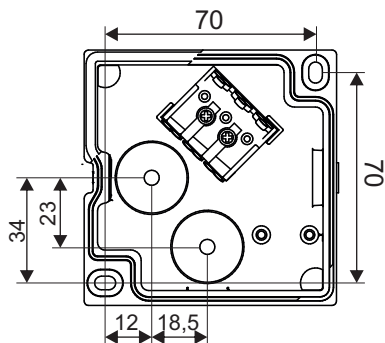

PEX LED 230V hermetic wall

PEX up&down LED 230V hermetic wall

Źródło światła zastosowane w tej oprawie oświetleniowej powinno być wymieniane wyłącznie przez producenta lub jego przedstawiciela serwisowego, lub podobnie wykwalifikowaną osobę.