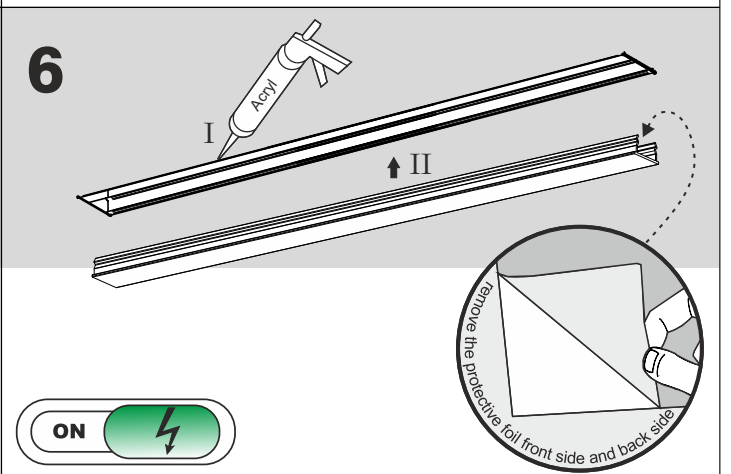

REQUIRED
4x/6x/8x

Ver.	RAFTER 57 LED	RAFTER 86 LED	RAFTER 114 LED	RAFTER 142 LED	RAFTER 170 LED	RAFTER 198 LED
L[mm]	572	862	1142	1422	1702	1982
M[mm]	460	720	510/370	620/480	500/460/500	575/550/575

Źródło światła zastosowane w tej oprawie oświetleniowej powinno być wymieniane wyłącznie przez producenta lub jego przedstawiciela serwisowego, lub podobnie wykwalifikowaną osobę.
The light source contained in this luminaire shall only be replaced by the manufacturer or his service agent or a similar qualified person.