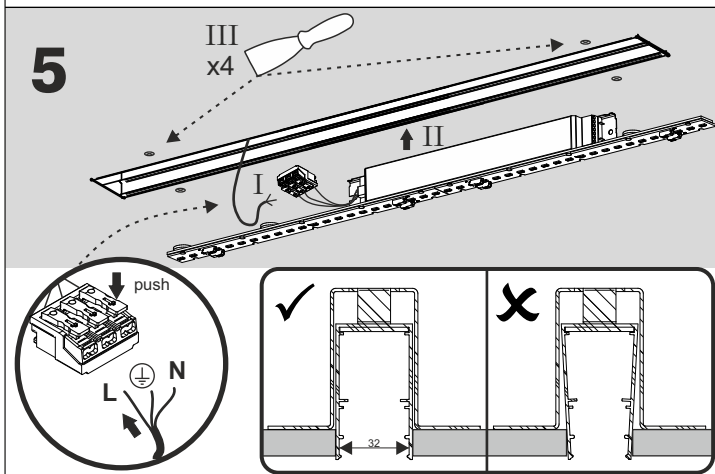

REQUIRED
4x/6x/8x

Ver.	RAFTER 57 LED	RAFTER 86 LED	RAFTER 114 LED	RAFTER 142 LED	RAFTER 170 LED	RAFTER 198 LED
L[mm]	572	862	1142	1422	1702	1982
M[mm]	460	720	510/370	620/480	500/460/500	575/550/575

Źródło światła zastosowane w tej oprawie oświetleniowej powinno być wymieniane wyłącznie przez producenta lub jego przedstawiciela serwisowego, lub podobnie wykwalifikowaną osobę.
The light source contained in this luminaire shall only be replaced by the manufacturer or his service agent or a similar qualified person.