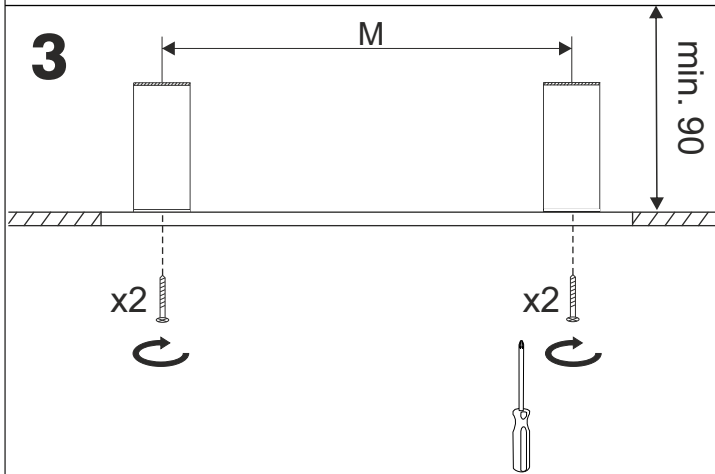

REQUIRED
4x/6x/8x

Ver.	RAFTER 57 LED	RAFTER 86 LED	RAFTER 114 LED	RAFTER 142 LED	RAFTER 170 LED	RAFTER 198 LED
L[mm]	572	862	1142	1422	1702	1982
M[mm]	460	720	510/370	620/480	500/460/500	575/550/575

Źródło światła zastosowane w tej oprawie oświetleniowej powinno być wymieniane wyłącznie przez producenta lub jego przedstawiciela serwisowego, lub podobnie wykwalifikowaną osobę.
The light source contained in this luminaire shall only be replaced by the manufacturer or his service agent or a similar qualified person.