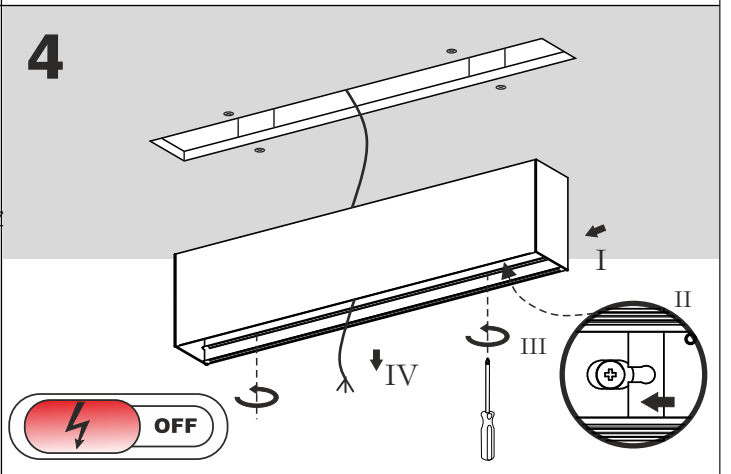

REQUIRED
4x/6x/8x

Ver.	RAFTER 57 LED	RAFTER 86 LED	RAFTER 114 LED	RAFTER 142 LED	RAFTER 170 LED	RAFTER 198 LED
L[mm]	572	862	1142	1422	1702	1982
M[mm]	460	720	510/370	620/480	500/460/500	575/550/575

Źródło światła zastosowane w tej oprawie oświetleniowej powinno być wymieniane wyłącznie przez producenta lub jego przedstawiciela serwisowego, lub podobnie wykwalifikowaną osobę.
The light source contained in this luminaire shall only be replaced by the manufacturer or his service agent or a similar qualified person.