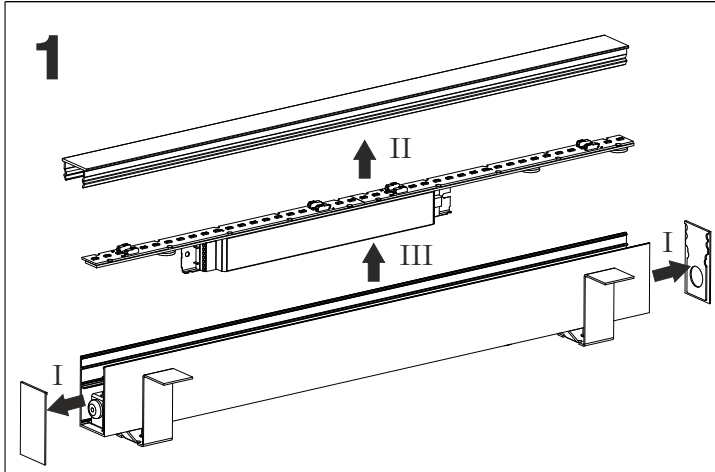

REQUIRED
4x/6x/8x

Ver.	RAFTER 57 LED	RAFTER 86 LED	RAFTER 114 LED	RAFTER 142 LED	RAFTER 170 LED	RAFTER 198 LED
L[mm]	572	862	1142	1422	1702	1982
M[mm]	460	720	510/370	620/480	500/460/500	575/550/575

Źródło światła zastosowane w tej oprawie oświetleniowej powinno być wymieniane wyłącznie przez producenta lub jego przedstawiciela serwisowego, lub podobnie wykwalifikowaną osobę.
The light source contained in this luminaire shall only be replaced by the manufacturer or his service agent or a similar qualified person.