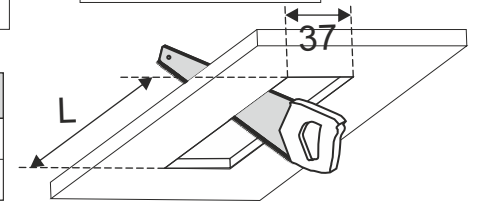

REQUIRED
4x/6x/8x

Ver.	RAFTER 57 LED	RAFTER 86 LED	RAFTER 114 LED	RAFTER 142 LED	RAFTER 170 LED	RAFTER 198 LED
L[mm]	572	862	1142	1422	1702	1982
M[mm]	460	720	510/370	620/480	500/460/500	575/550/575

Źródło światła zastosowane w tej oprawie oświetleniowej powinno być wymieniane wyłącznie przez producenta lub jego przedstawiciela serwisowego, lub podobnie wykwalifikowaną osobę.
The light source contained in this luminaire shall only be replaced by the manufacturer or his service agent or a similar qualified person.