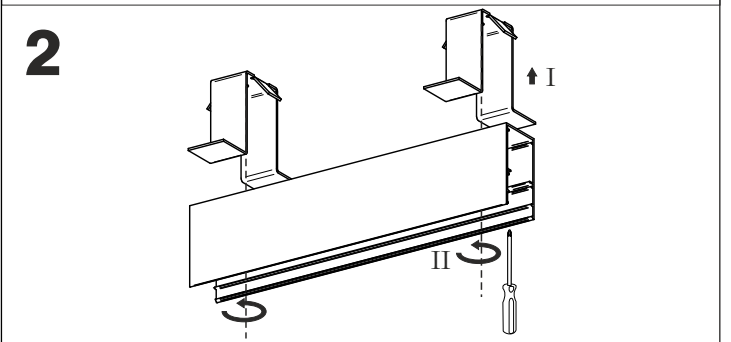

REQUIRED
4x/6x/8x

Ver.	RAFTER 57 LED	RAFTER 86 LED	RAFTER 114 LED	RAFTER 142 LED	RAFTER 170 LED	RAFTER 198 LED
L[mm]	572	862	1142	1422	1702	1982
M[mm]	460	720	510/370	620/480	500/460/500	575/550/575

Źródło światła zastosowane w tej oprawie oświetleniowej powinno być wymieniane wyłącznie przez producenta lub jego przedstawiciela serwisowego, lub podobnie wykwalifikowaną osobę.
The light source contained in this luminaire shall only be replaced by the manufacturer or his service agent or a similar qualified person.