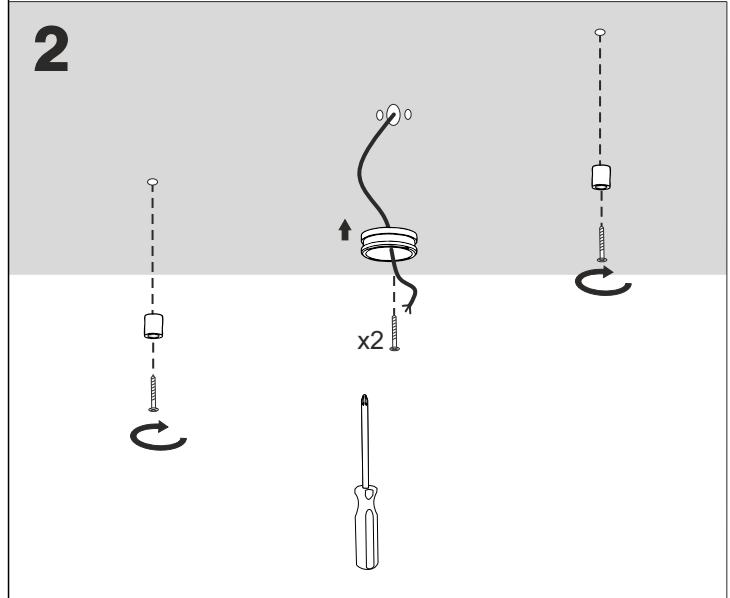

REQUIRED
4x

RAFTER LED		
L [mm]	M [mm]	D [mm]
570	380	50
860	570	285
1140	760	380
1420	945	472,5
1700	1130	565
1980	1320	660

Źródło światła zastosowane w tej oprawie oświetleniowej powinno być wymieniane wyłącznie przez producenta lub jego przedstawiciela serwisowego, lub podobnie wykwalifikowaną osobę.
The light source contained in this luminaire shall only be replaced by the manufacturer or his service agent or a similar qualified person.