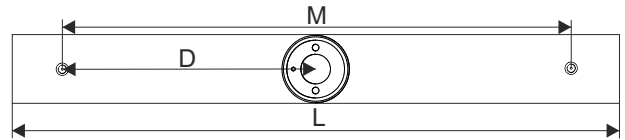

REQUIRED
4x

RAFTER LED		
L [mm]	M [mm]	D [mm]
570	380	50
860	570	285
1140	760	380
1420	945	472,5
1700	1130	565
1980	1320	660

Źródło światła zastosowane w tej oprawie oświetleniowej powinno być wymieniane wyłącznie przez producenta lub jego przedstawiciela serwisowego, lub podobnie wykwalifikowaną osobę.
The light source contained in this luminaire shall only be replaced by the manufacturer or his service agent or a similar qualified person.