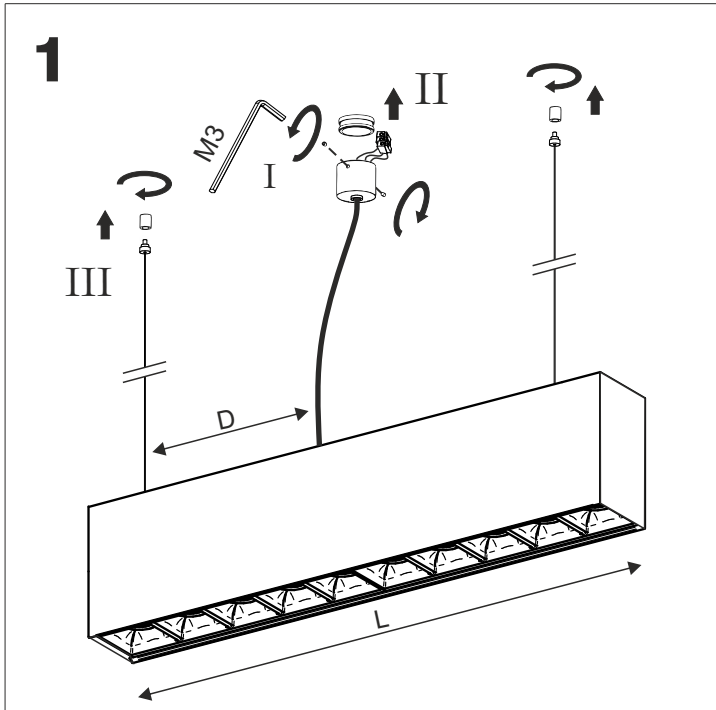

REQUIRED
4x

RAFTER LED		
L [mm]	M [mm]	D [mm]
570	380	50
860	570	285
1140	760	380
1420	945	472,5
1700	1130	565
1980	1320	660

Źródło światła zastosowane w tej oprawie oświetleniowej powinno być wymieniane wyłącznie przez producenta lub jego przedstawiciela serwisowego, lub podobnie wykwalifikowaną osobę.
The light source contained in this luminaire shall only be replaced by the manufacturer or his service agent or a similar qualified person.