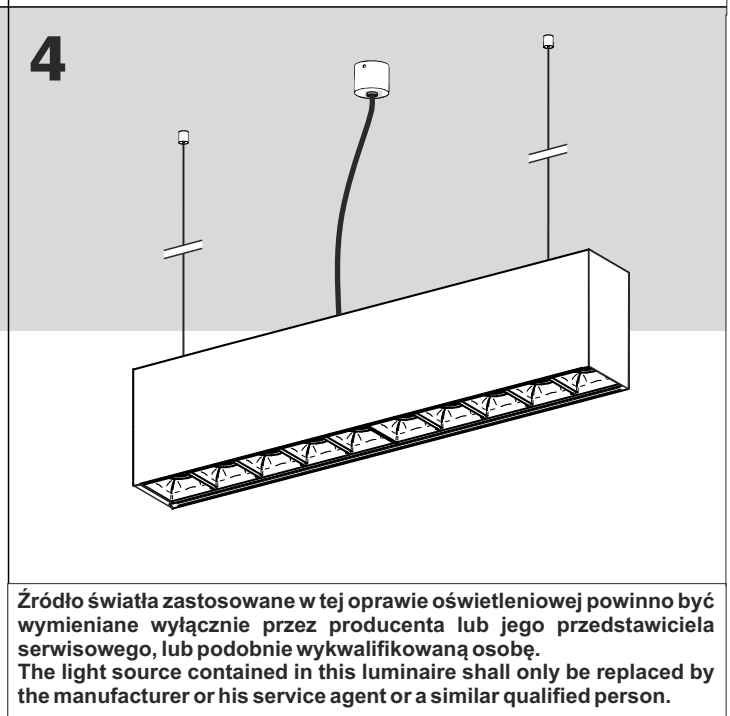

REQUIRED
4x

RAFTER LED		
L [mm]	M [mm]	D [mm]
570	380	50
860	570	285
1140	760	380
1420	945	472,5
1700	1130	565
1980	1320	660

Źródło światła zastosowane w tej oprawie oświetleniowej powinno być wymieniane wyłącznie przez producenta lub jego przedstawiciela serwisowego, lub podobnie wykwalifikowaną osobę.
The light source contained in this luminaire shall only be replaced by the manufacturer or his service agent or a similar qualified person.

Ten produkt zawiera źródła światła o klasie efektywności energetycznej D.
This product contains a light sources of energy efficiency class D.

LED
int