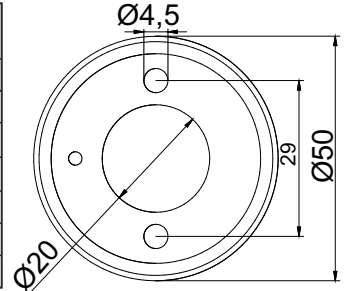

REQUIRED
4x

RAFTER LED		
L [mm]	M [mm]	D [mm]
570	380	50
860	570	285
1140	760	380
1420	945	472,5
1700	1130	565
1980	1320	660

Źródło światła zastosowane w tej oprawie oświetleniowej powinno być wymieniane wyłącznie przez producenta lub jego przedstawiciela serwisowego, lub podobnie wykwalifikowaną osobę.
The light source contained in this luminaire shall only be replaced by the manufacturer or his service agent or a similar qualified person.