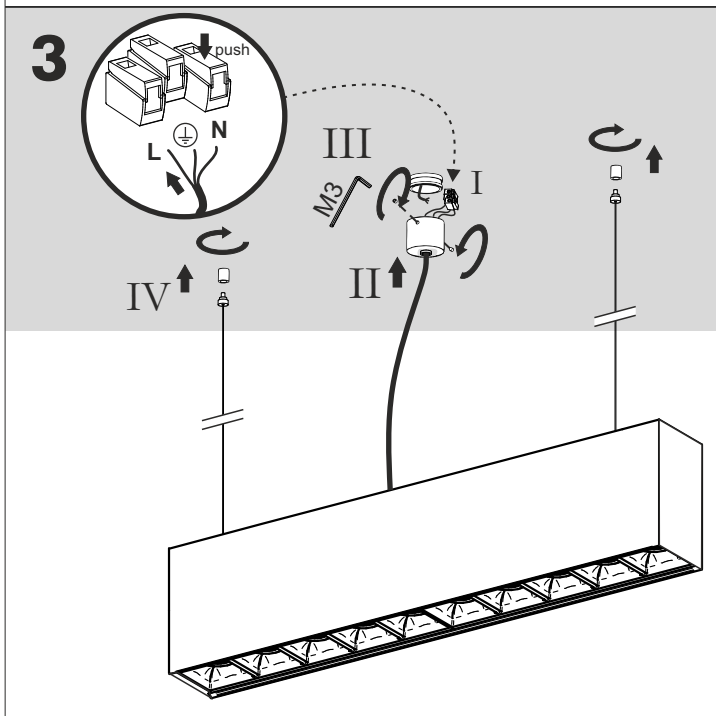

REQUIRED
4x

RAFTER LED		
L [mm]	M [mm]	D [mm]
570	380	50
860	570	285
1140	760	380
1420	945	472,5
1700	1130	565
1980	1320	660

Źródło światła zastosowane w tej oprawie oświetleniowej powinno być wymieniane wyłącznie przez producenta lub jego przedstawiciela serwisowego, lub podobnie wykwalifikowaną osobę.
The light source contained in this luminaire shall only be replaced by the manufacturer or his service agent or a similar qualified person.