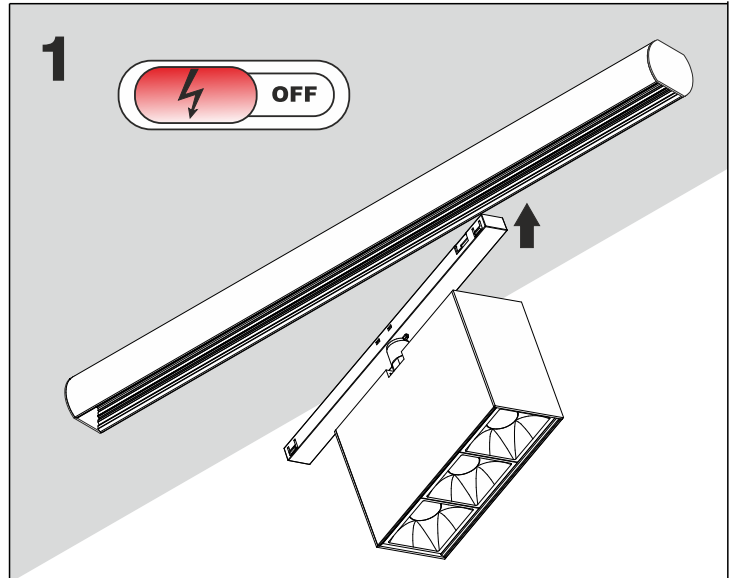

Luminaires:

- RAFTER points LED microtrack
- RAFTER mini points LED microtrack
- RAFTER mini points move LED microtrack

instruction to dismantling luminaire

Źródło światła zastosowane w tej oprawie oświetleniowej powinno być wymieniane wyłącznie przez producenta lub jego przedstawiciela serwisowego, lub podobnie wykwalifikowaną osobę.
The light source contained in this luminaire shall only be replaced by the manufacturer or his service agent or a similar qualified person.