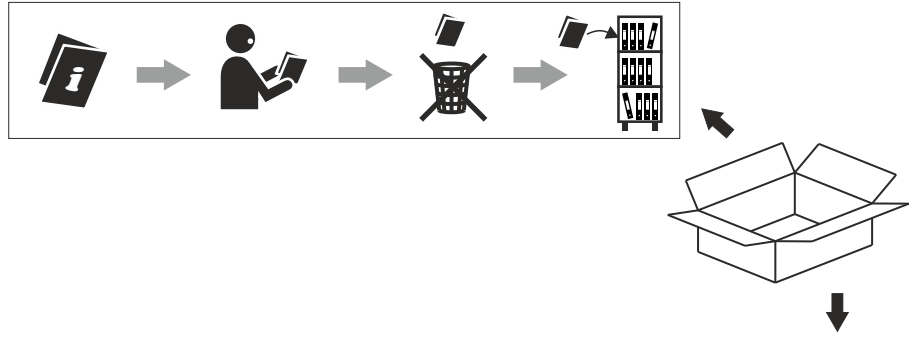

Luminaires:

- RAFTER points LED microtrack
- RAFTER mini points LED microtrack
- RAFTER mini points move LED microtrack

instruction to dismantling luminaire

Źródło światła zastosowane w tej oprawie oświetleniowej powinno być wymieniane wyłącznie przez producenta lub jego przedstawiciela serwisowego, lub podobnie wykwalifikowaną osobę.
The light source contained in this luminaire shall only be replaced by the manufacturer or his service agent or a similar qualified person.