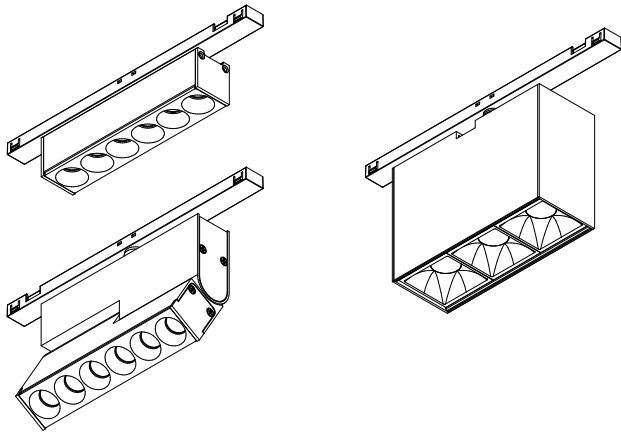

Luminaires:

- RAFTER points LED microtrack
- RAFTER mini points LED microtrack
- RAFTER mini points move LED microtrack

instruction to dismantling luminaire

Źródło światła zastosowane w tej oprawie oświetleniowej powinno być wymieniane wyłącznie przez producenta lub jego przedstawiciela serwisowego, lub podobnie wykwalifikowaną osobę.
The light source contained in this luminaire shall only be replaced by the manufacturer or his service agent or a similar qualified person.