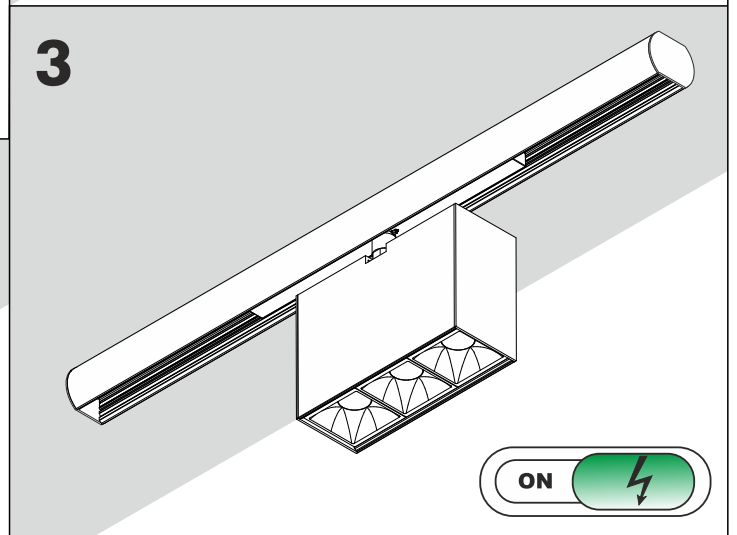

Luminaires:

- RAFTER points LED microtrack
- RAFTER mini points LED microtrack
- RAFTER mini points move LED microtrack

instruction to dismantling luminaire

Źródło światła zastosowane w tej oprawie oświetleniowej powinno być wymieniane wyłącznie przez producenta lub jego przedstawiciela serwisowego, lub podobnie wykwalifikowaną osobę.
The light source contained in this luminaire shall only be replaced by the manufacturer or his service agent or a similar qualified person.