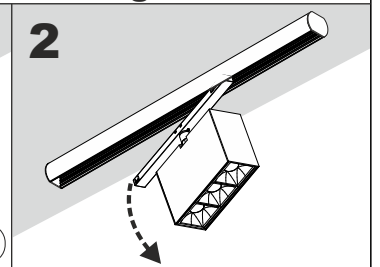

Luminaires:

- RAFTER points LED microtrack
- RAFTER mini points LED microtrack
- RAFTER mini points move LED microtrack

instruction to dismantling luminaire

Źródło światła zastosowane w tej oprawie oświetleniowej powinno być wymieniane wyłącznie przez producenta lub jego przedstawiciela serwisowego, lub podobnie wykwalifikowaną osobę.
The light source contained in this luminaire shall only be replaced by the manufacturer or his service agent or a similar qualified person.