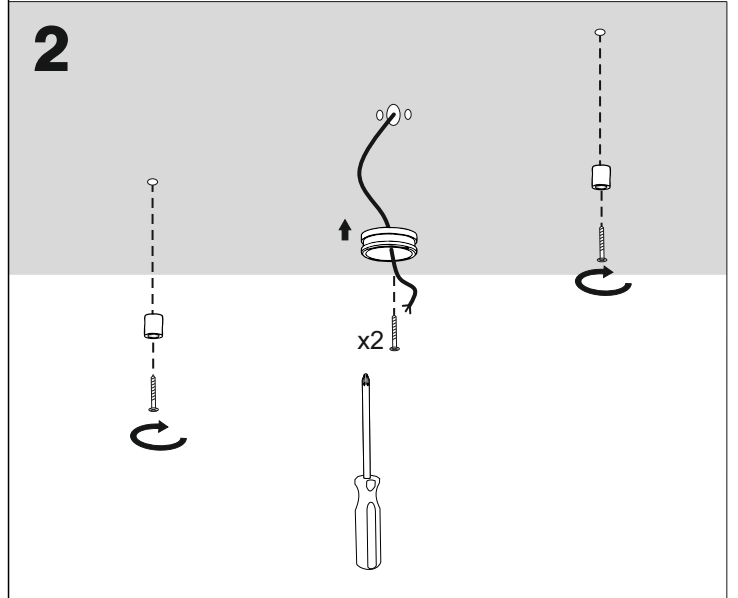

REQUIRED
4x

RAFTER points LED			
Ver.	L [mm]	M [mm]	D [mm]
54	537	360	50
94	936	620	310
133	1335	890	445
173	1734	1155	577,5

Źródło światła zastosowane w tej oprawie oświetleniowej powinno być wymieniane wyłącznie przez producenta lub jego przedstawiciela serwisowego, lub podobnie wykwalifikowaną osobę.
The light source contained in this luminaire shall only be replaced by the manufacturer or his service agent or a similar qualified person.