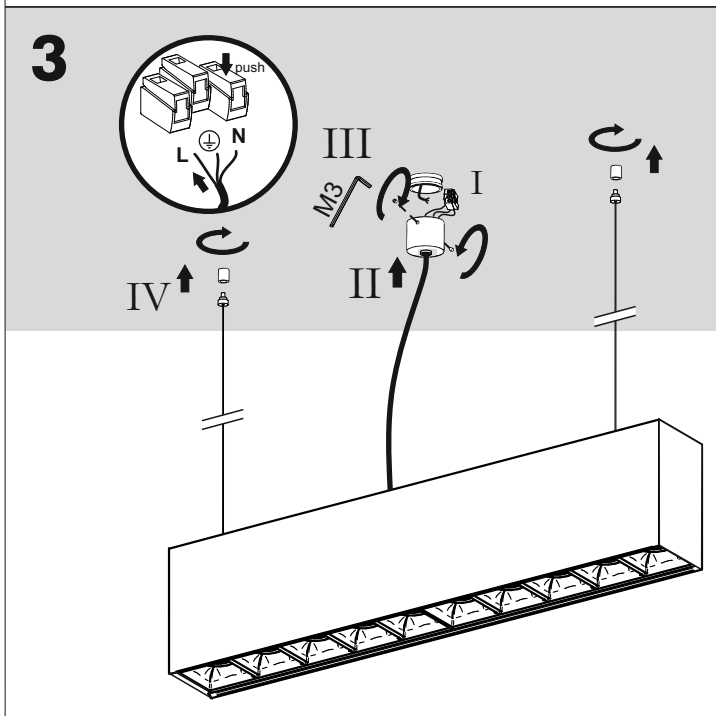

REQUIRED
4x

RAFTER points LED			
Ver.	L [mm]	M [mm]	D [mm]
54	537	360	50
94	936	620	310
133	1335	890	445
173	1734	1155	577,5

Źródło światła zastosowane w tej oprawie oświetleniowej powinno być wymieniane wyłącznie przez producenta lub jego przedstawiciela serwisowego, lub podobnie wykwalifikowaną osobę.
The light source contained in this luminaire shall only be replaced by the manufacturer or his service agent or a similar qualified person.