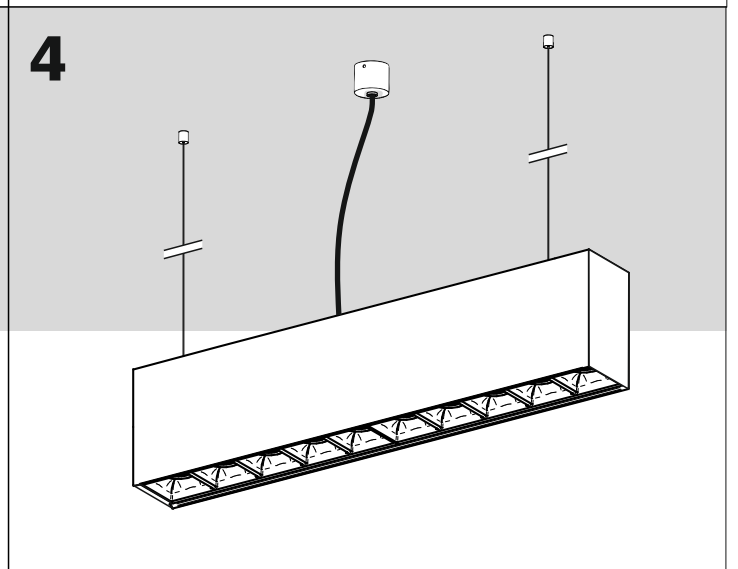

REQUIRED
4x

RAFTER points LED			
Ver.	L [mm]	M [mm]	D [mm]
54	537	360	50
94	936	620	310
133	1335	890	445
173	1734	1155	577,5

Źródło światła zastosowane w tej oprawie oświetleniowej powinno być wymieniane wyłącznie przez producenta lub jego przedstawiciela serwisowego, lub podobnie wykwalifikowaną osobę.
The light source contained in this luminaire shall only be replaced by the manufacturer or his service agent or a similar qualified person.