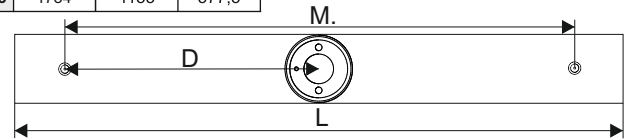

REQUIRED
4x

RAFTER points LED			
Ver.	L [mm]	M [mm]	D [mm]
54	537	360	50
94	936	620	310
133	1335	890	445
173	1734	1155	577,5

Źródło światła zastosowane w tej oprawie oświetleniowej powinno być wymieniane wyłącznie przez producenta lub jego przedstawiciela serwisowego, lub podobnie wykwalifikowaną osobę.
The light source contained in this luminaire shall only be replaced by the manufacturer or his service agent or a similar qualified person.