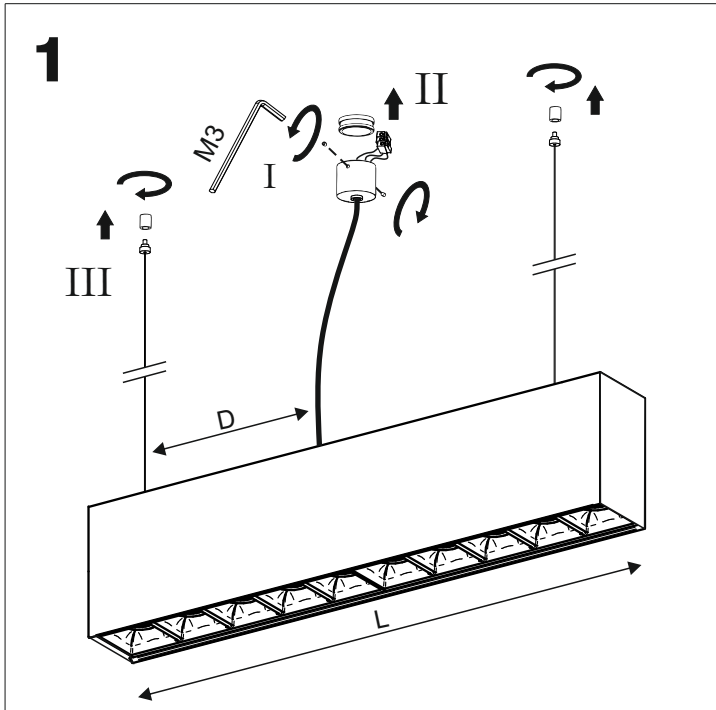

REQUIRED
4x

RAFTER points LED			
Ver.	L [mm]	M [mm]	D [mm]
54	537	360	50
94	936	620	310
133	1335	890	445
173	1734	1155	577,5

Źródło światła zastosowane w tej oprawie oświetleniowej powinno być wymieniane wyłącznie przez producenta lub jego przedstawiciela serwisowego, lub podobnie wykwalifikowaną osobę.
The light source contained in this luminaire shall only be replaced by the manufacturer or his service agent or a similar qualified person.