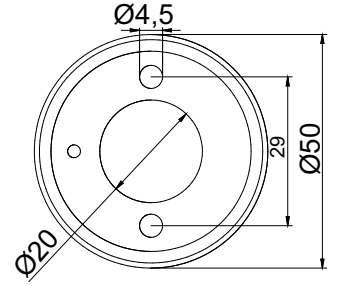

REQUIRED
4x

RAFTER points LED			
Ver.	L [mm]	M [mm]	D [mm]
54	537	360	50
94	936	620	310
133	1335	890	445
173	1734	1155	577,5

Źródło światła zastosowane w tej oprawie oświetleniowej powinno być wymieniane wyłącznie przez producenta lub jego przedstawiciela serwisowego, lub podobnie wykwalifikowaną osobę.
The light source contained in this luminaire shall only be replaced by the manufacturer or his service agent or a similar qualified person.