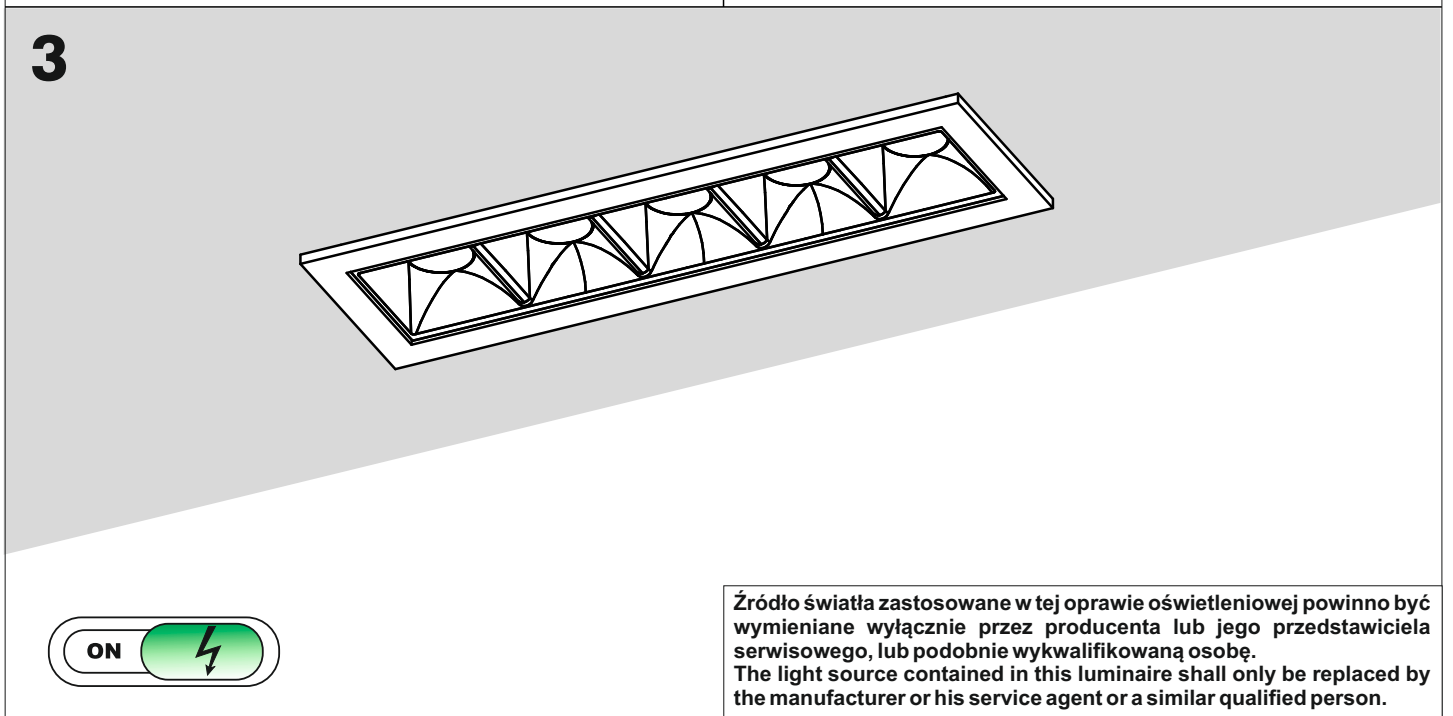

Ver.	RAFTER points 5	RAFTER points 8	RAFTER points 15	RAFTER points 28	RAFTER points 41
M	35	65	138	271	403

Ten produkt zawiera źródła światła o klasie efektywności energetycznej F.
This product contains a light sources of energy efficiency class F.